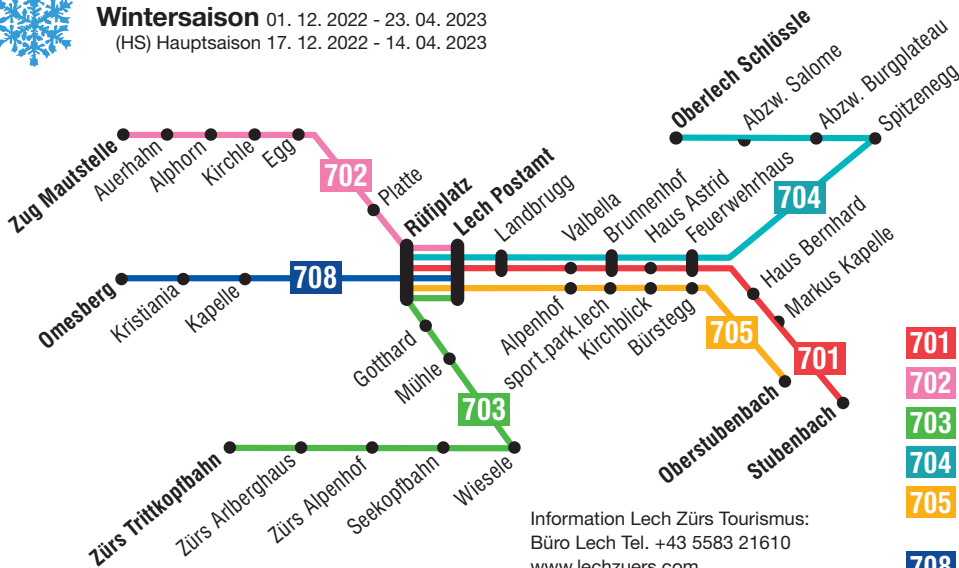

## 708 Omesberg - Lech Postamt

HS 20 min-Takt 08.57-10.37/15:17-16:37

	ZK	von	Takt	bis
<b>Omesberg</b>	<b>7.27</b>	<b>8.17</b>	<b>.17</b>	<b>19.17</b>
Kristiania	7.28	8.18	.18	19.18
Kapelle	7.29	8.19	.19	19.19
Rüfiplatz	7.30	8.20	.20	19.20
<b>Lech Postamt</b>	<b>7.31</b>	<b>8.21</b>	<b>.21</b>	<b>19.21</b>

## 708 Lech Postamt - Omesberg

HS 20 min-Takt 08.51-10.31/15:11-16:31

	ZK	von	Takt	bis
<b>Lech Postamt</b>	<b>7.21</b>	<b>8.11</b>	<b>.11</b>	<b>19.11</b>
Rüfiplatz	7.23	8.13	.13	19.13
Kapelle	7.23	8.13	.13	19.13
Kristiania	7.24	8.14	.14	19.14
<b>Omesberg</b>	<b>7.25</b>	<b>8.15</b>	<b>.15</b>	<b>19.15</b>

James

James ist Ihr  
Chauffeur  
durch die Nacht  
und die ideale  
Ergänzung zum  
Ortsbus Lech.

**Wintersaison** 01. 12. 2022 - 23. 04. 2023  
(HS) Hauptsaison 17. 12. 2022 - 14. 04. 2023

Mund- und  
Nasenschutz  
halten  
Gemäß den aktuellen  
CORONA-Maßnahmen/  
Vorschriften